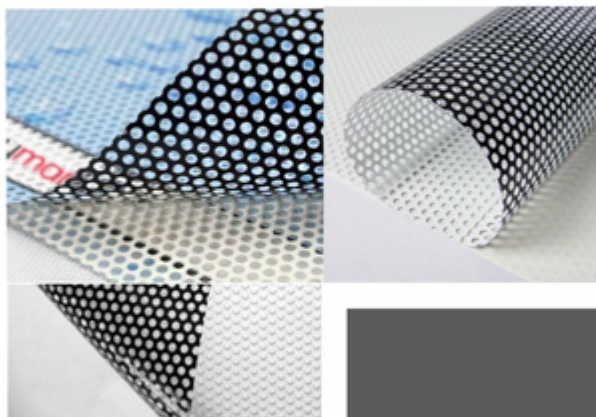

FOLIA OWV

oklejanie witryn
szyb samochodowych

reklamaadozet.pl

OKLEJANIE WITRYN / SZYB. FOLIA OWV

CENA: **54,00** PLN

CZAS WYSYŁKI: 7 DNI

OPIS PRZEDMIOTU

OKLEJANIE WITRYN, SZYB - FOLIĄ OWV.

CENA: 54 ZŁ M2 DOTYCZY SAMEGO OKLEJANIA SZYB - BEZ KOSZTÓW FOLII I PRZYGOTOWANIA.

OWV TO SPECJALNY RODZAJ FOLII O PERFOROWANEJ POWIERZCHNI. GĘSTO I RÓWNOMIERNIE ROZMIESZCZONE NIEWIELKIE OTWORY NADAJĄ JEJ PÓŁPRZEPUSZCZALNY DLA ŚWIATŁA CHARAKTER.

PRZYJEMNY DLA OKA EFEKT GRAFICZNY UZYSKUJE PO ZADRUKU FOLII OWV. NAKLEJONA NA SZYBĘ OKIENNA LUB SAMOCHODOWĄ - DOSKONAŁE PEŁNI FUNKCJE REKLAMOWA JAK I ESTETYCZNE. Z UWAGI NA SVOJE PÓŁPRZEPUSZCZALNE DLA ŚWIATŁA WŁĄCZIWOSCI ISTNIEJE MOŻLIWOŚĆ UZYSKANIA OGRANICZONEJ TYLKO W NIEWIELKIM STOPNIU WIDOCZNOŚCI.